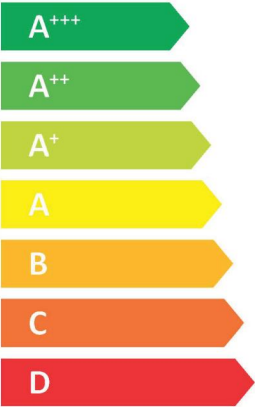

ENERG

енергия · ενεργεια

OLIMPIA SPLENDID

SHERPA MONOBLOC S4 12

55 °C

35 °C

A++

A+++